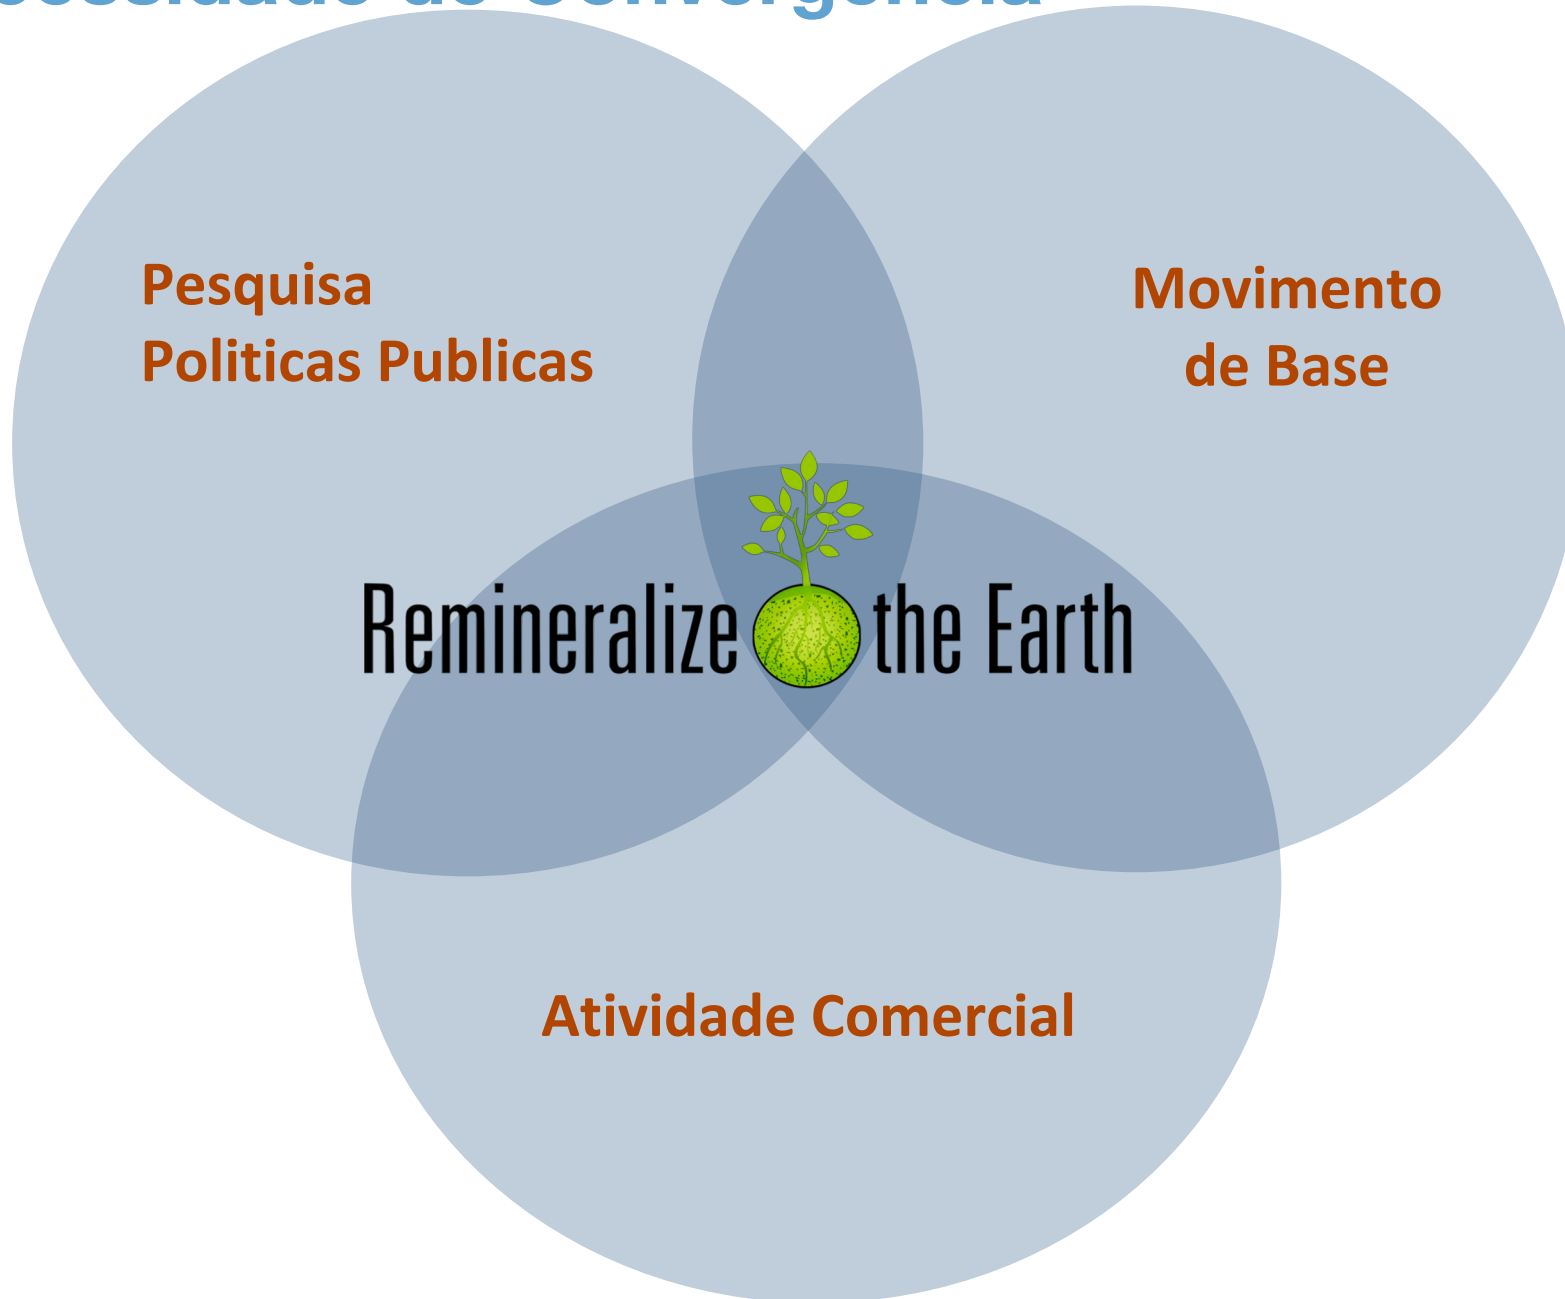

Pela Necessidade de Convergencia