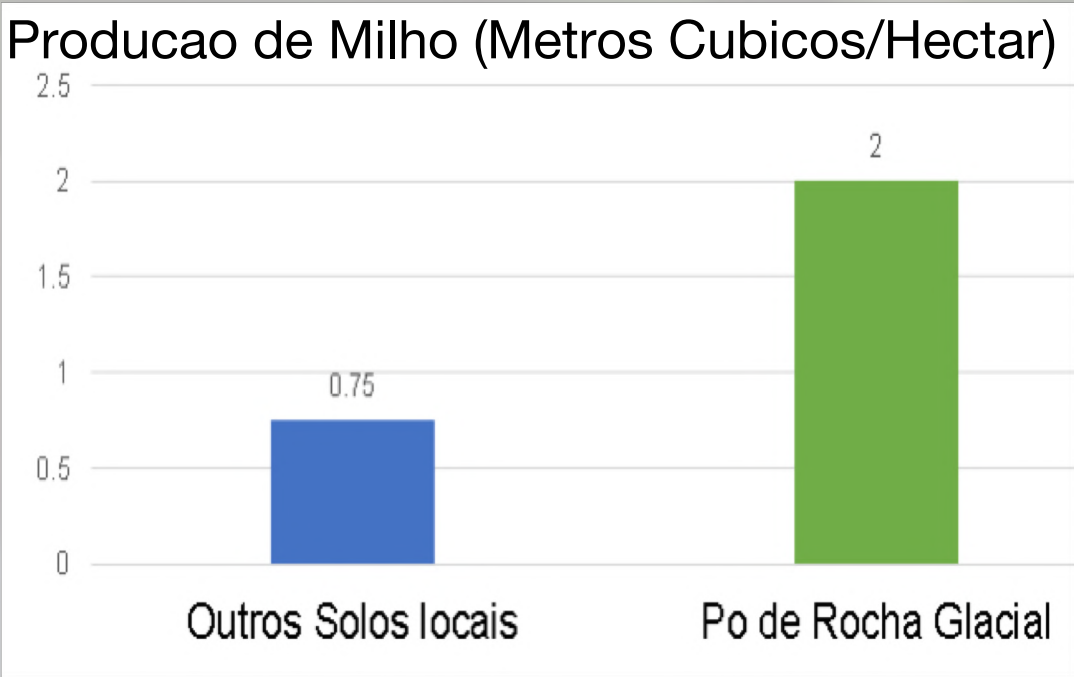

Rochagem como uma Mudanca Paradigmatica: De Escassez a Abundancia

Po de rocha glacial usado para produzir milho
(sem irrigacao)