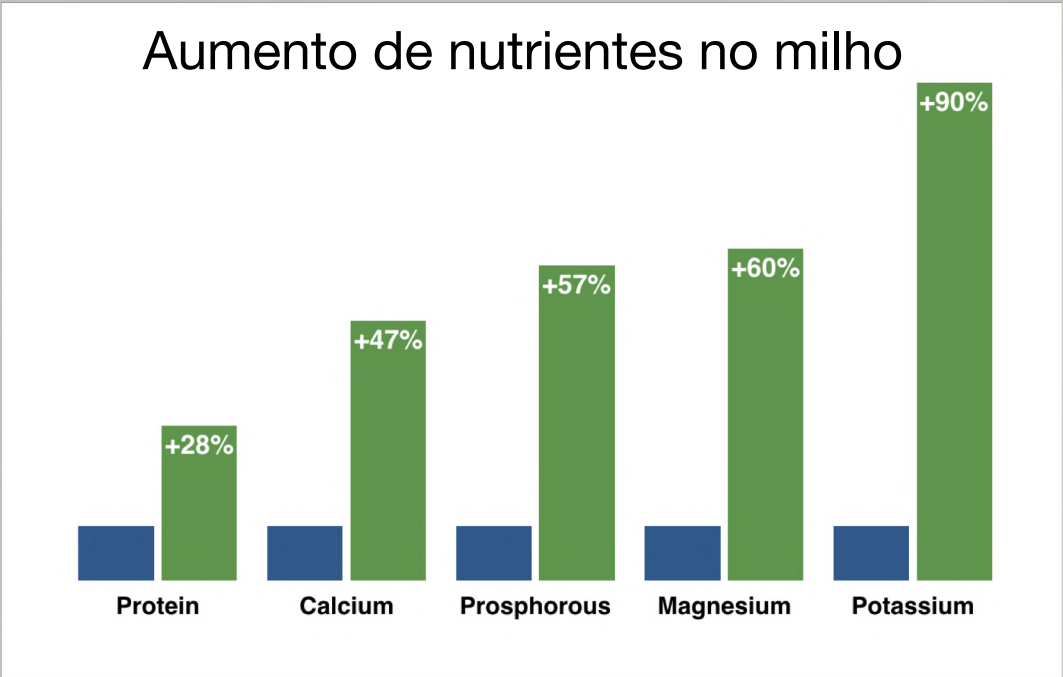

Um Modelo para a Nova Terra

Rochagem utiliza po de rocha em moagem fina e minerais oceanicos para restaurar solos e florestas, produzir alimentos em maior quantidade e com mais valor nutricional, e armazenar carbono nos solos para estabilizar o clima.

Rochagem como uma Mudança Paradigmática: De Escassez a Abundância

Promovendo mais Saúde

1965

Today

Densidade Nutricional

Em média, são necessárias 5 macas hoje para nos dar o mesmo valor nutricional que 1 maca nos dava em 1965.

Imagine o impacto de produzir cerca de 2-4 vezes mais alimentos e ao mesmo tempo aumentar o valor nutricional daquilo que comemos...

Rochagem como uma Mudanca Paradigmatica: De Escassez a Abundancia

Po de rocha glacial usado para produzir milho
(sem irrigacao)