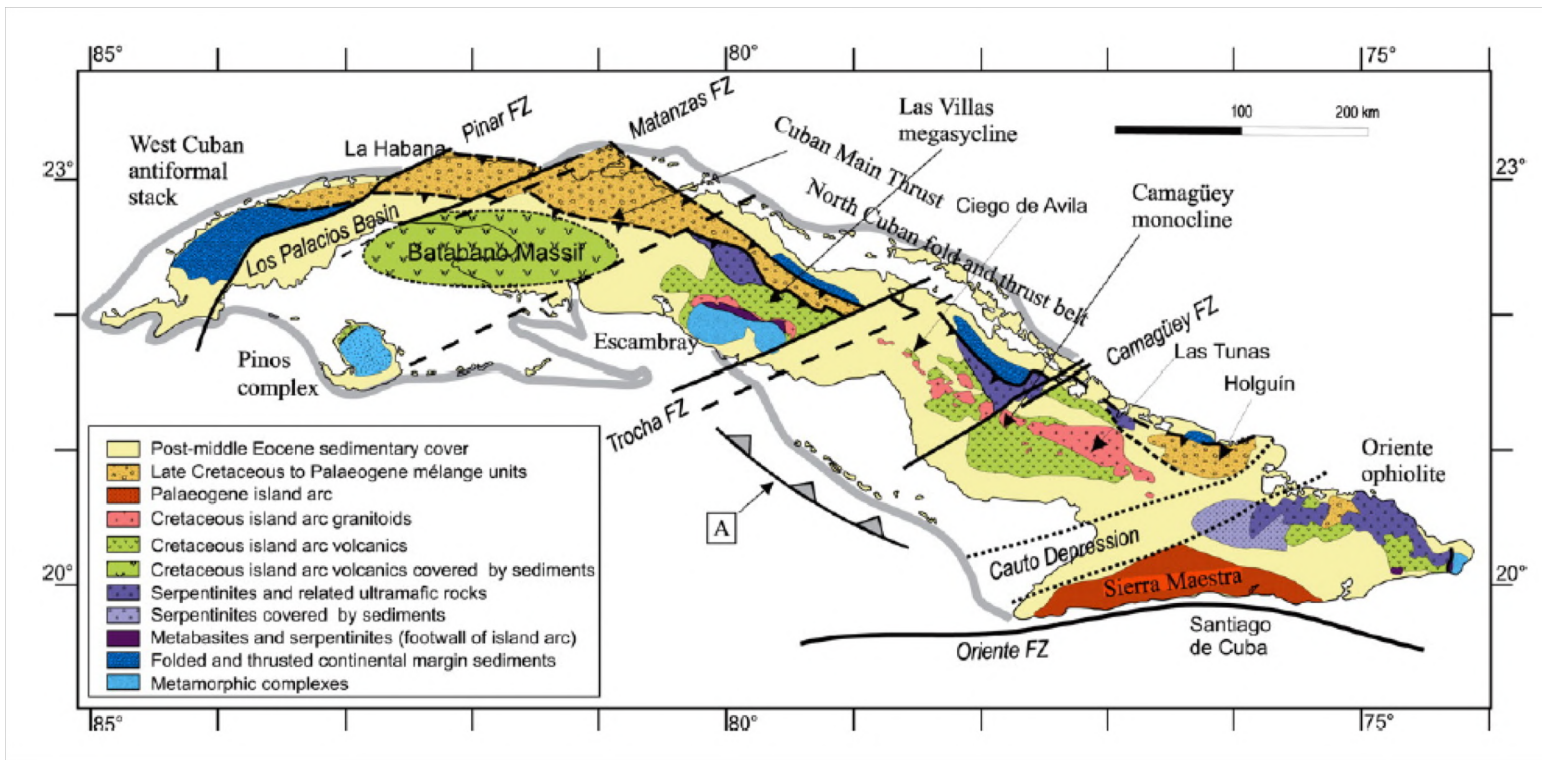

Fazenda New Harmony CSA

Dr. Thomas Goreau, pesando a colheita para medir a producao.

A RTE esta Facilitando O Movimento e essa Mudaca Paradigmatica International Projects

CUSAN – Delegacao para Cuba

Heifer International – Regiao do Sahel no Senegal

Cinza vulvanica de Monserrat em Barbuda

Projeto de Pesquisa na Bahia --
UnB, dryGrow Foundation, RTE

A RTE esta Facilitando O Movimento e essa Mudaca Paradigmatica

Usando fontes locais de Po de Rocha em Cuba